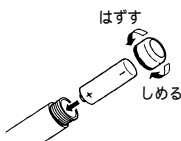

OMRON

オムロン電動ハブラシ

ハイパワーシュッシュ HT-B011

乾電池の入れ方

底ぶたをはずし、(+)(-)
に注意して入れてください。
単三形アルカリ乾電池を
ご使用ください。(1回2分の
使用で、約35回使用できます。)

歯ブラシの入れ方

本体スイッチ側に歯ブラシ
の毛先を向けて差し込んで
ください。
歯ブラシは、毛先が開い
てきたら交換してください。

使い方

口の中に歯ブラシを入れてから、スイッチを「ON」
にしてください。電源が入り、電動歯ブラシが作動
します。ご使用後はスイッチを「OFF」に戻し、歯ブラ
シと本体を洗い、水分をよくふき取ってください。

磨き方

図のように歯ブラシを歯に当てて磨くと、歯垢除去
に効果的です。

ご注意とお願い

- * 歯や歯ぐきの病気にかかっている方や、歯の治療を受けている方は、医師に相談のうえご使用ください。
- * お子様がお使いになるときは、大人がついて正しい使い方を教えてください。幼児には大人が磨いてあげてください。誤った使い方をされると危険です。
- * 本体を落としたり、衝撃を与えないでください。
- * 本体を分解したり、内部にふれたりしないでください。
- * 本体を水中に放置しないでください。
- * 直射日光の当たるところや、火気のそば、暖房器具等の近くには放置しないでください。
- * スペア歯ブラシは、オムロン電動歯ブラシの取扱店で「ハイパワーシュッシュ専用」とご指定のうえ、お求めください。
- * 本体は通常(1回2分)使用で約1.500回使用できます。