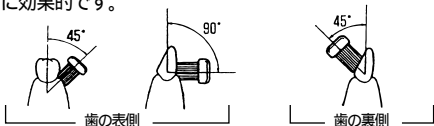

OMRON

オムロン電動ハブラシ

ハイパワーシュッシュ HT-B011

乾電池の入れ方

底ぶたをはずし、(+)(-)
に注意して入れてください。
単三形アルカリ乾電池を
ご使用ください。(1回2分の
使用で、約35回使用できます。)

歯ブラシの入れ方

本体スイッチ側に歯ブラシ
の毛先を向けて差し込んで
ください。
歯ブラシは、毛先が開い
てきたら交換してください。

使い方

口の中に歯ブラシを入れてから、スイッチを「ON」
にしてください。電源が入り、電動歯ブラシが作動
します。ご使用後はスイッチを「OFF」に戻し、歯ブラ
シと本体を洗い、水分をよくふき取ってください。

磨き方

図のように歯ブラシを歯に当てて磨くと、歯垢除去
に効果的です。

ご注意とお願い

- * 歯や歯ぐきの病気にかかっている方や、歯の治療を受けている方は、医師に相談のうえご使用ください。
- * お子様がお使いになるときは、大人がついて正しい使い方を教えてください。幼児には大人が磨いてあげてください。誤った使い方をされると危険です。
- * 本体を落としたり、衝撃を与えないでください。
- * 本体を分解したり、内部にふれたりしないでください。
- * 本体を水中に放置しないでください。
- * 直射日光の当たるところや、火気のそば、暖房器具等の近くには放置しないでください。
- * スペア歯ブラシは、オムロン電動歯ブラシの取扱店で「ハイパワーシュッシュ専用」とご指定のうえ、お求めください。
- * 本体は通常(1回2分)使用で約1.500回使用できます。