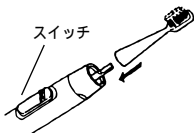

OMRON

オムロン電動ハブラシ

ハイパワーシュッシュ HT-B011

乾電池の入れ方

底ぶたをはずし、(+)(-)
に注意して入れてください。
単三形アルカリ乾電池を
ご使用ください。(1回2分の
使用で、約35回使用できます。)

歯ブラシの入れ方

本体スイッチ側に歯ブラシ
の毛先を向けて差し込んで
ください。
歯ブラシは、毛先が開い
てきたら交換してください。

使い方

口の中に歯ブラシを入れてから、スイッチを「ON」
にしてください。電源が入り、電動歯ブラシが作動
します。ご使用後はスイッチを「OFF」に戻し、歯ブラ
シと本体を洗い、水分をよくふき取ってください。

磨き方

図のように歯ブラシを歯に当てて磨くと、歯垢除去
に効果的です。

ご注意とお願い

- * 歯や歯ぐきの病気にかかっている方や、歯の治療を受けている方は、医師に相談のうえご使用ください。
- * お子様がお使いになるときは、大人がついて正しい使い方を教えてください。幼児には大人が磨いてあげてください。誤った使い方をされると危険です。
- * 本体を落としたり、衝撃を与えないでください。
- * 本体を分解したり、内部にふれたりしないでください。
- * 本体を水中に放置しないでください。
- * 直射日光の当たるところや、火気のそば、暖房器具等の近くには放置しないでください。
- * スペア歯ブラシは、オムロン電動歯ブラシの取扱店で「ハイパワーシュッシュ専用」とご指定のうえ、お求めください。
- * 本体は通常(1回2分)使用で約1.500回使用できます。