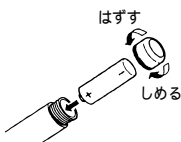

OMRON

オムロン電動ハブラシ

ハイパーシュッシュ HT-B012

乾電池の入れ方

底ぶたをはずし、(+)(-) に注意して入れてください。
単三形アルカリ乾電池をご使用ください。(1回2分の使用で、約35回使用できます。)

歯ブラシの入れ方

本体スイッチ側に歯ブラシの毛先を向けて差し込んでください。
歯ブラシは、毛先が開いてきたら交換してください。

使い方

口の中に歯ブラシを入れてから、スイッチを「ON」にしてください。電源が入り、電動歯ブラシが作動します。ご使用後はスイッチを「OFF」に戻し、歯ブラシと本体を洗い、水分をよくふき取ってください。

磨き方

図のように歯ブラシを歯に当てて磨くと、歯垢除去に効果的です。

ご注意とお願い

- * 歯や歯ぐきの病気にかかっている方や、歯の治療を受けている方は、医師に相談のうえご使用ください。
- * お子様がお使いになるときは、大人がついて正しい使い方を教えてください。幼児には大人が磨いてあげてください。誤った使い方をされると危険です。
- * 本体を落としたり、衝撃を与えないでください。
- * 本体を分解したり、内部にふれたりしないでください。
- * 本体を水中に放置しないでください。
- * 直射日光の当たるところや、火気のそば、暖房器具等の近くには放置しないでください。
- * スペア歯ブラシは、オムロン電動歯ブラシの取扱店で「ハイパーシュッシュ専用」とご指定のうえ、お求めください。
- * 本体は通常(1回2分)使用で約1.500回使用できます。