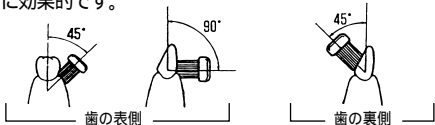

OMRON

オムロン電動ハブラシ

ハイパーシュッシュ HT-B012

乾電池の入れ方

底ぶたをはずし、(+)(-) に注意して入れてください。
単三形アルカリ乾電池をご使用ください。(1回2分の使用で、約35回使用できます。)

歯ブラシの入れ方

本体スイッチ側に歯ブラシの毛先を向けて差し込んでください。
歯ブラシは、毛先が開いてきたら交換してください。

使い方

口の中に歯ブラシを入れてから、スイッチを「ON」にしてください。電源が入り、電動歯ブラシが作動します。ご使用後はスイッチを「OFF」に戻し、歯ブラシと本体を洗い、水分をよくふき取ってください。

磨き方

図のように歯ブラシを歯に当てて磨くと、歯垢除去に効果的です。

ご注意とお願い

- * 歯や歯ぐきの病気にかかっている方や、歯の治療を受けている方は、医師に相談のうえご使用ください。
- * お子様がお使いになるときは、大人がついて正しい使い方を教えてください。幼児には大人が磨いてあげてください。誤った使い方をされると危険です。
- * 本体を落としたり、衝撃を与えないでください。
- * 本体を分解したり、内部にふれたりしないでください。
- * 本体を水中に放置しないでください。
- * 直射日光の当たるところや、火気のそば、暖房器具等の近くには放置しないでください。
- * スペア歯ブラシは、オムロン電動歯ブラシの取扱店で「ハイパーシュッシュ専用」とご指定のうえ、お求めください。
- * 本体は通常(1回2分)使用で約1.500回使用できます。