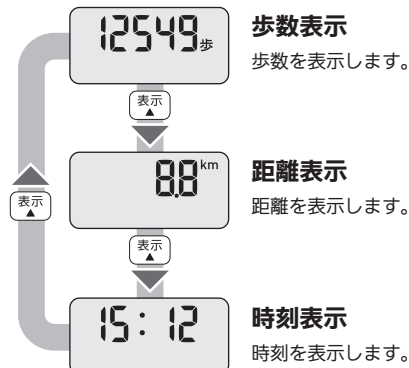

歩き始めは、誤カウントを防ぐため表示が増えません。4秒以上の歩行があると、それまでの歩行を追加して表示します。(歩き始め4秒間の表示は変わりませんが、カウントはしています。)

省電力機能について

消費電力をおさえるため、ボタン操作をしない状態が5分以上続くと表示が消えます。

設定 **表示** いずれかのボタンを押すと再び表示します。

正しく測定できない場合がある使い方

●本体が不規則に動くとき

- 腰やバッグからぶら下げたとき
- 不規則に動くバッグの中

●不規則な歩行をしたとき

- スリ足のような歩き方
- サンダル、ゲタ、ゾウリなどの履物での歩行
- 混雑した場所での不規則な歩行

●上下移動を伴う運動や振動の多いところで使用したとき

- 立ったり、座ったりする動作
- 歩行以外のスポーツ
- 階段や急斜面の昇り降り
- 乗物(自転車、自動車、電車、バスなど)への乗車

●極端にゆっくり歩いたとき

●本体を手を持って歩いたとき

8 測定結果を見る

表示 を押すごとに次のように表示内容が切り替わります。