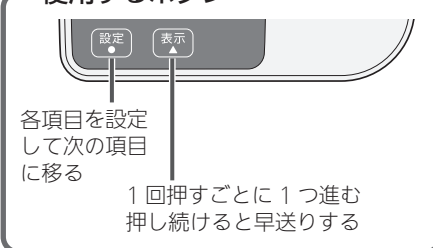

1 電池カバーを外す

簡易ドライバーで
ネジをゆるめて、
電池カバーを外します。

2 電池を取り出す

細くて折れにくい棒（つまようじなど）を差し込み、取り出します。金属製のピンセット、ドライバーなどは使用しないでください。

3 電池を入れる

⊕を上にして矢印の方向から先に入れます。

4 電池カバーを閉める

電池カバーのつめを先に差し込み、ネジを締めます。

6 設定する

- 歩幅は設定の前に把握しておきましょう。

歩幅の測り方

つま先からつま先までが正しい歩幅です。正確に平均歩幅を知るには、10歩歩いた合計距離を歩数(10)で割ります。

下の式のように計算してください。

例：5.5m歩いた場合

$$\frac{5.5\text{m (合計距離)}}{10\text{歩 (歩数)}} = 0.55\text{m (55cm)}$$

初めて設定するときは…

設定 **表示** いずれかのボタンを歩幅設定画面が表示するまで押しつづけてください。

使用するボタン

お知らせ

- 正しく設定してください。設定を間違えると正しく測定できない場合があります。

1 歩幅を設定する

- 表示** で選択し、**設定** で設定してください。

- 設定範囲：30~120cm
- 早送り：10cm単位

2 時刻を設定する