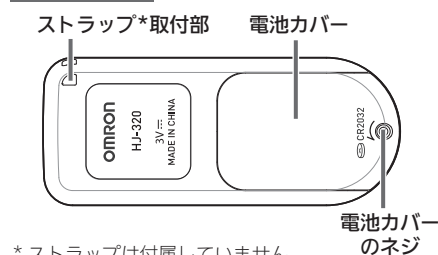

取扱説明書 OMRON

オムロン 歩数計 HJ-320

- このたびは、オムロン商品をお買い上げいただきましてありがとうございました。
- 安全に正しくお使いいただくため、ご使用前にこの取扱説明書を必ずお読みください。
- 本書は、いつもお手元においてご使用ください。
- 本書は品質保証書を兼ねています。紛失しないように保管してください。
- 本書に記載しているイラストはイメージ図です。

All for Healthcare

6602031-7A
HJ-320

品質保証書	
このたびは、オムロン商品をお買い求めいただきありがとうございました。商品は厳重な検査をおこない高品質を確保しております。しかし通常のご使用において万一、不具合が発生しましたときは、保証規定によりお買い上げ後、一年間は無償修理または交換いたします。 ※商品の保証は、日本国内での使用の場合に限ります。 This warranty is valid only in Japan.	
販売名	オムロン 歩数計 HJ-320
ご芳名	
ご住所	
TEL	( ) ( ) ( )
※以下につきましては、必ず販売店にて、記入捺印していただくください。	
お買い上げ店名	
住所	TEL
お買い上げ年月日	年 月 日
発売元 オムロンヘルスケア株式会社 〒617-0002 京都府向日市寺戸町九ノ坪53番地	

保証規定

1. 取扱説明書、本体貼付ラベル等の注意書にしたがった正常な使用状態で、お買い上げ後 1 年以内に故障した場合には無償修理または交換いたします。
2. 無償保証期間内に故障して修理を受ける場合は、オムロンお客様サービスセンターにご連絡ください。
3. 無償保証期間内で次の場合には有償修理になります。
   (イ) 使用上の誤りおよび不当な修理や改造による故障および損傷。
   (ロ) お買い上げ後の落下・水没などによる故障および損傷。
   (ハ) 火災、地震、水害、落雷、その他の天災地変、公害や電源の異常電圧、指定外の使用電源（電圧、周波数）などによる故障および損傷。
   (ニ) 品質保証書の提示がない場合。
   (ホ) 品質保証書にお買い上げ年月日、お客様名、販売店名の記入のない場合、あるいは字句を書き替えた場合。
   (ヘ) 消耗部品。
   (ト) 故障の原因が本商品以外に起因する場合。
   (チ) その他取扱説明書に記載されていない使用方法による故障および損傷。
4. 品質保証書は再発行いたしませんので紛失しないよう大切に保管してください。
5. 品質保証書は本規定に明示した期間、条件のもとにおいて無償保証をお約束するものです。したがってこの保証書によってお客様の法律上の権利を制限するものではありません。
6. 補修用部品は製造打ち切り後、最低 6 年間保有しています。

1 サポート情報

- 本製品に役立つウェブサイトをご紹介します。

別売品や消耗品のご注文

- オンラインショップ「オムロンヘルスケアストア」ウェブサイト
  <http://store.healthcare.omron.co.jp/>

お問い合わせの前に

- 製品のよくあるご質問

<http://www.healthcare.omron.co.jp/faq/>

QRコード

- お問い合わせの前に「11. おかしいな?と思ったら」もあわせてご確認ください。

オムロンお客様サービスセンター

- 「オムロンヘルスケアお客様サポート」ウェブサイト

<http://www.healthcare.omron.co.jp/support/>

QRコード

あるいは検索サイトで

オムロンヘルスケア サポート と検索する

製品のお問い合わせ、別売品や消耗品のご注文、修理のご依頼は

オムロンヘルスケアお客様サポート
<http://www.healthcare.omron.co.jp/support/>

QRコード