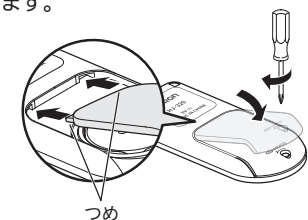

1 電池カバーを外す

簡易ドライバーで
ネジをゆるめて、
電池カバーを外します。

2 電池を取り出す

細くて折れにくい棒（つまようじなど）を差し込み、取り出します。金属製のピンセット、ドライバーなどは使用しないでください。

3 電池を入れる

⊕を上にして矢印の方向から先に入れます。

4 電池カバーを閉める

電池カバーのつめを先に差し込み、ネジを締めます。

6 設定する

- 歩幅は設定の前に把握しておきましょう。

歩幅の測り方

つま先からつま先までが正しい歩幅です。正確に平均歩幅を知るには、10歩歩いた合計距離を歩数(10)で割ります。

下の式のように計算してください。

例：5.5m歩いた場合

$$\frac{5.5\text{m (合計距離)}}{10\text{歩 (歩数)}} = 0.55\text{m (55cm)}$$

初めて設定するときは…