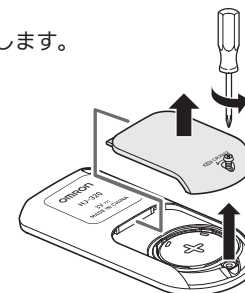

3 入っていますか?

- 次のものがすべてそろっていることを確認してください。

- 本体
- 取扱説明書（本書:品質保証書付き）
- お試し用電池（本体に内蔵）
- 簡易ドライバー

- 不足しているものがありましたら、オムロンお客様サービスセンターにご連絡ください。（「1. サポート情報」）

4 各部の名前

本体（表面）

1	[設定/●]ボタン 設定した内容を確認するときに使います。
2	[表示/▲]ボタン 画面表示を切り替えるときや設定するときに使います。
3	電池交換マーク 電池交換が必要なときに点滅します。

本体（裏面）

* ストラップは付属していません。

5 電池の寿命と交換

電池寿命について

- 約6カ月測定できます。（1日12時間装着時、当社試験条件による）
 - 付属の電池はお試し用です。早めに寿命が切れることがあります。

電池を交換する

- □が点滅したら、すみやかに新しい電池（CR2032）と交換してください。
- 電池を取り外すと、設定した値とデータを含むすべての測定値が消えます。再度、設定してください。（「6. 設定する」）
- 必要な測定値などは必ず控えておいてください。
- 交換した電池は、お住まいの市区町村の指導に従って処分してください。

1 電池カバーを外す

簡易ドライバーで
ネジをゆるめて、
電池カバーを外します。

2 電池を取り出す

細くて折れにくい棒（つまようじなど）を差し込み、取り出します。金属製のピンセット、ドライバーなどは使用しないでください。

3 電池を入れる

⊕を上にして矢印の方向から先に入れます。

4 電池カバーを閉める

電池カバーのつめを先に差し込み、ネジを締めます。