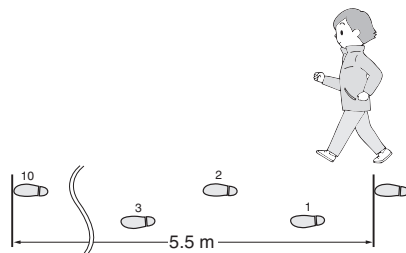

6 設定する

- 歩幅は設定の前に把握しておきましょう。

歩幅の測り方

つま先からつま先までが正しい歩幅です。正確に平均歩幅を知るには、10歩歩いた合計距離を歩数(10)で割ります。

下の式のように計算してください。

例：5.5m歩いた場合

$$\frac{5.5\text{m (合計距離)}}{10\text{歩 (歩数)}} = 0.55\text{m (55cm)}$$

初めて設定するときは…

設定 **表示** いずれかのボタンを歩幅設定画面が表示するまで押しつづけてください。

使用するボタン

お知らせ

- 正しく設定してください。設定を間違えると正しく測定できない場合があります。

1 歩幅を設定する

- 表示** で選択し、**設定** で設定してください。

- 設定範囲：30~120cm
- 早送り：10cm単位

2 時刻を設定する