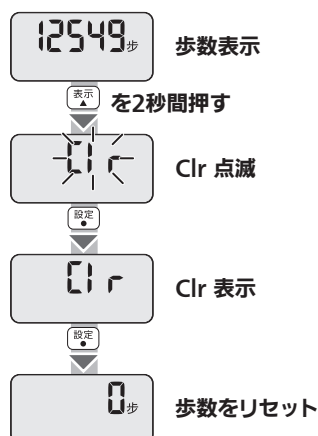

9 歩数をリセットする

表示 を押して歩数を表示します。