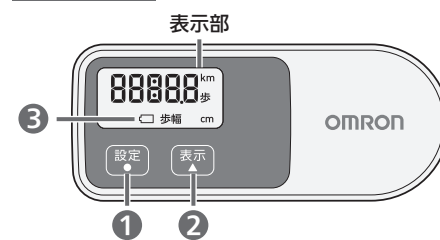

4 各部の名前

本体（表面）